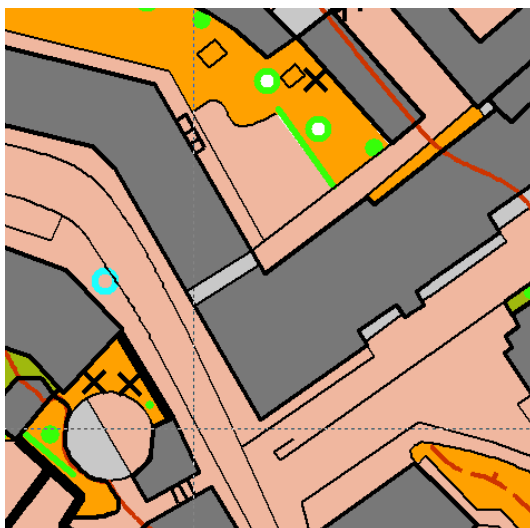

Upozornění pro závod OLM a závod příchozích 1.5.2017

Speciální značení pro závodníky kategorií OLM (DH10, DH12, DH14 a DH), T2 a T3

Běžný zákres v mapě:

Zákres virtuálně uzavřeného průchodu:

Takto označený průchod je zakázáno během závodu použít. V terénu nebude průchod nijak označen. Závodník, který proběhne takovýmto průchodem, bude být diskvalifikován na základě zhlédnutí videozáznamu z bezpečnostních kamer Městské policie Opava.