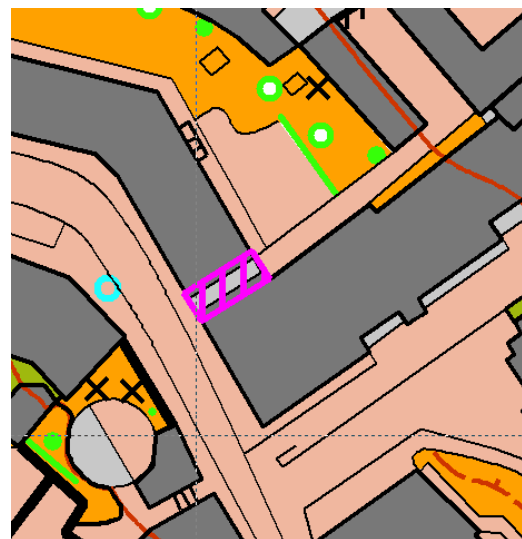

Upozornění pro závod OLM a závod příchozích 1.5.2017

Speciální značení pro závodníky kategorií OLM (DH10, DH12, DH14 a DH), T2 a T3

Běžný zákres v mapě:

Zákres virtuálně uzavřeného průchodu:

Takto označený průchod je zakázáno během závodu použít. V terénu nebude průchod nijak označen. Závodník, který proběhne takovýmto průchodem, bude být diskvalifikován na základě zhlédnutí videozáznamu z bezpečnostních kamer Městské policie Opava.